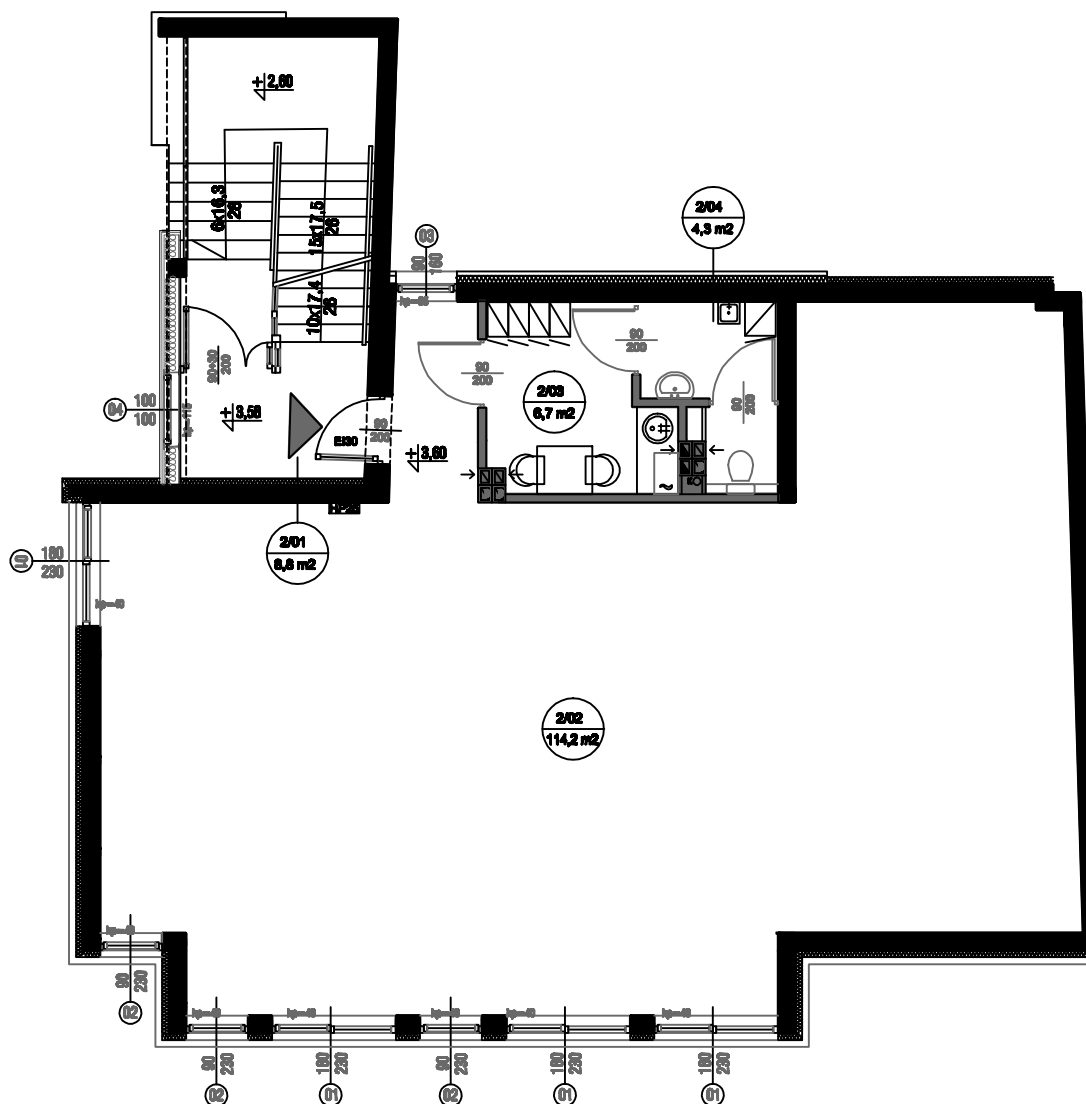

Wrocław - Krzyki - ul. Wałbrzyska 16a - budynek b
 Lokal handlowo - usługowy pow. 125,2 m²

ZESTAWIENIE POWIERZCHNI BUDYNKU NR 1		
I PIĘTRO - KONDYGNACJA 2		
NR POM.	NAZWA	m ²
2/01	KLATKA SCHODOWA	8.8
2/02	POMIESZCZENIE BIUROWE	114.2
2/03	POMIESZCZENIE SOCJALNE	6.7
2/04	WC	4.3
SUMA		134.0

www.willamiejska.pl 1:100, I PIĘTRO